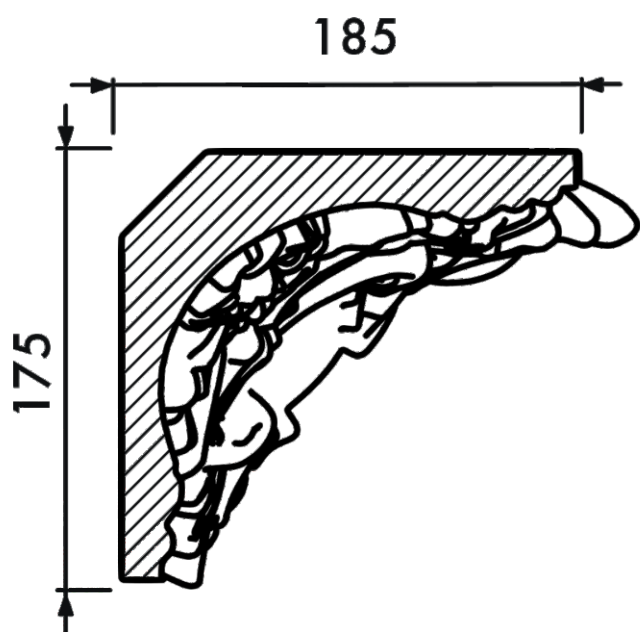

## Карниз с декором КД-34

Высота	175 мм
Ширина	185 мм
Длина	1 м
Материал	Гипс